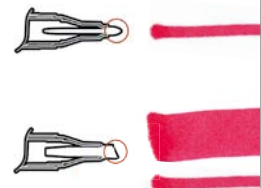

NEW TOUCH MARKER

FARBEN / COLOURS

Touch

DER NEUE TOUCH TWIN MARKER

Der neue Touch Twin Marker überzeugt durch sein erweitertes und vielseitiges Farbspektrum von 160 Farbtönen und seine spezielle Non-permanent Tintenformel auf Alkoholbasis. Er ist mit zwei unterschiedlichen Spitzen ausgestattet, so dass präzise Arbeiten sowie großflächige Kolorierungen mit ein und demselben Stift leicht von der Hand gehen. Zur schnelleren Erkennung der richtigen Spitze ist der Filzschaf in unterschiedliche Farben gekennzeichnet.

Für einen störungsfreien Workflow besitzt der Touch Marker das spezielle „Round-Edge-Design“, welches ein Wegrollen vom Arbeitsplatz verhindert. Zudem sorgt das neue „True Colour Cap“ mit seinen deutlichen Echtfarbauszeichnungen für ein übersichtliches Handling der Farbtöne.

THE NEW TOUCH TWIN MARKER

The new Touch Marker convinces with its enhanced colour palette of 160 tones and the special alcohol-based, non-permanent ink formula. It comes equipped with two different tips, enabling both precision work and the colouring of large areas to be easily completed with the same pen. To find the right felt quickly, the different sides have varied colours.

It also features the special „round edge design“ which stop it from rolling off the work surface, avoiding this interruption to your workflow and the true colour is now clearly marked on the lid, ensuring that you can find the right pen quickly and with certainty.